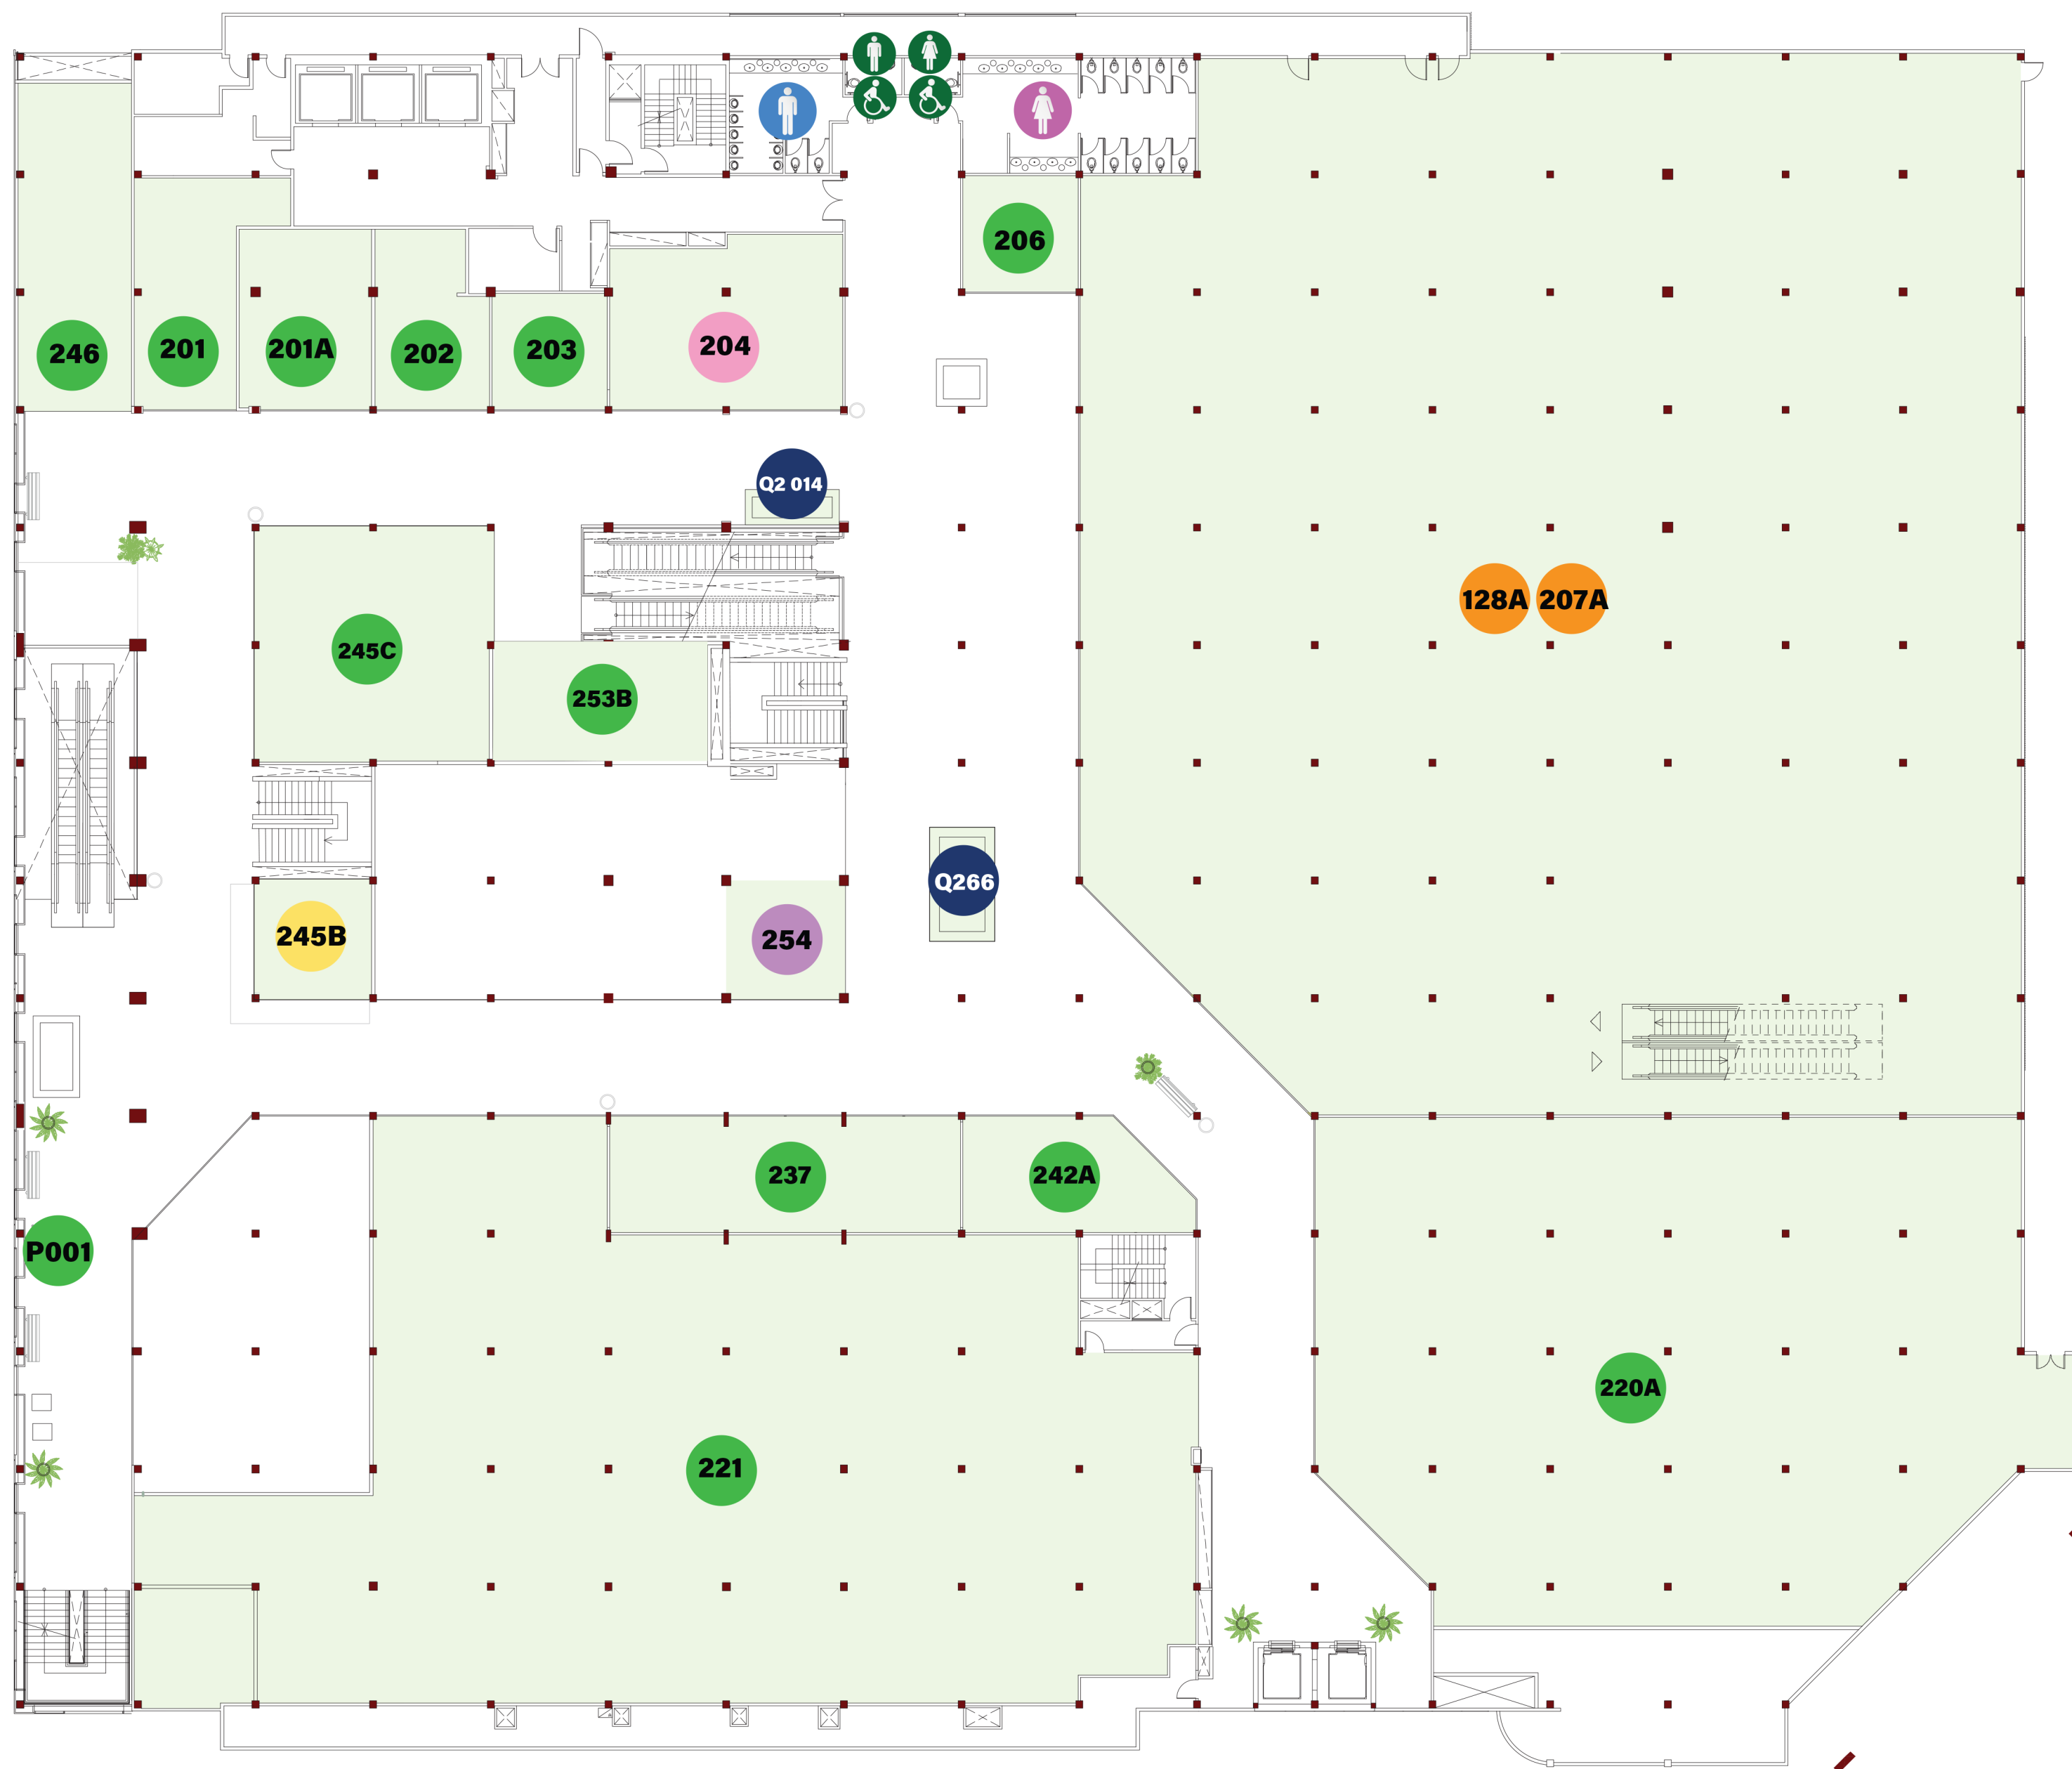

MAPA DO SHOPPING

2º PISO

TERRAL
SHOPPING CENTERS

ALIMENTAÇÃO

COFFE BREAK 2º PISO 245B

BOLSAS E ACESSÓRIOS

BAGAGGIO 2º PISO 204

QUIOSQUES

ACIUM 2º PISO Q2 014

SPA DAS SOBRANCELHAS 2º PISO Q266

VARIEDADES

SMART CENTER 2º PISO 254

ÂNCORAS

C&A 2º PISO 128A 207A

SERVIÇOS

LASER FAST 2º PISO 253B

CTA CONCURSO 2º PISO 201A

BARBEARIA GALLO MAN 2º PISO 237

BANHEIROS

BANCO 24HRS 2º PISO P001

CLARITHA ÓTICAS 2º PISO 206

MAPA DO SHOPPING

ALIMENTAÇÃO

MC DONALD'S	1º PISO	101A
SUBWAY	1º PISO	124
HABIB'S	1º PISO	126A
RAGAZZO	1º PISO	101B
BRASIL CACAU	1º PISO	142
CACAU SHOW	1º PISO	123
BILLY THE GRILL	3º PISO	336
CHEIRIN BÃO	3º PISO	321
BURGER KING	3º PISO	301
CAMARÃO ARTE BIA	3º PISO	306
HALLAH KILO GRILL	3º PISO	302
MEX BURRITO	3º PISO	337
HOT N' TENDER	3º PISO	337
HNT BOWL	3º PISO	337
MC DONALD'S	3º PISO	325
TOP CHURRASCOS	3º PISO	304
SPOLETO	3º PISO	303
COSECHAS	1º PISO	135B
HUNGARA	1º PISO	131

ÂNCORAS

AMERICANAS EXPRESS	1º PISO	127A
C&A	1º PISO	128A, 207A
CASAS BAHIA	1º PISO	123

QUIOSQUES

RAGAZZO	1º PISO	QT103
MAGIC CARS	1º PISO	QT302
CHOPP BRAHMA	3º PISO	Q3 330

MC DONALD'S

MC DONALD'S	1º PISO	QT29
BOB'S	1º PISO	QT131
CASA SÍRIA BRASIL	1º PISO	QT02
FUNSHOES	1º PISO	MCH 18
HONDA	1º PISO	QT001
PET DOLLS	1º PISO	QT110
BAY BOOKS	1º PISO	EVT 02
ROMMANEL	1º PISO	QT122
BURGER KING	1º PISO	QT118
SMART CELL	1º PISO	QT55
SMART CELL	1º PISO	QT123
MAPA DA MINA	1º PISO	QT003
DELIRIUM GOURMET	1º PISO	ST003
LOOKINHO KIDS	1º PISO	QT015
MCDONALDS	3º PISO	QT20